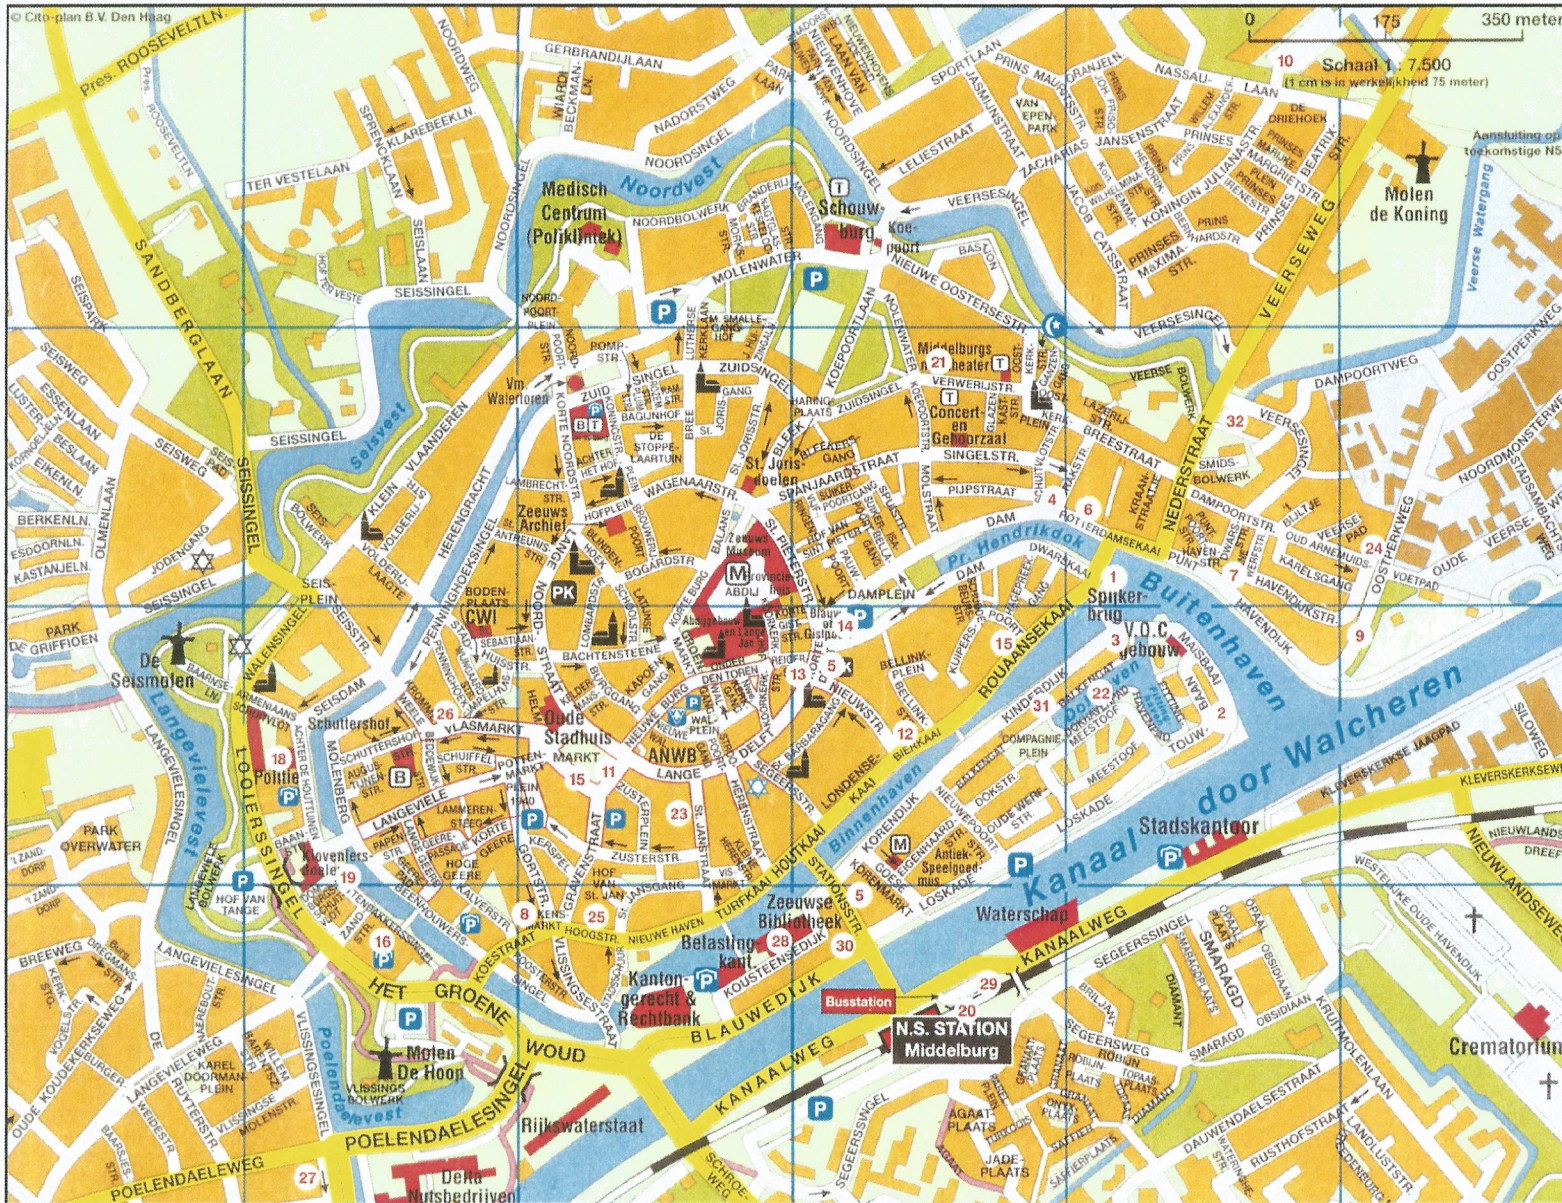

PLATTEGROND MIDDELBURG

LEGENDE:

1. Havenkantoor / Harbourmaster's office
2. Jos Boone Winkelschip-Diesel
3. Klubhuis de Kermel / Yachtclub
4. Slager
5. Bakker / Bakery
6. Restaurantje Nr. 7
7. B&B Swarte Arent
8. Parkeerkelder
9. Vrij Parkeren
10. Bakker / slager / AH / apoth
11. Markt (donderdag)
12. Brievenbus / Letterbox
13. Post agentschap
14. Friettent / Chips stand
15. Tourist Info
16. Albert Hein (Groot)
18. Politie Bureau / Police office
19. Rondvaart / Tour
20. Station / Railway station
21. Slijterij / Liquor store
22. Kantoor WV Arne
23. Fietsen Verhuur / Bicycle rent
24. Bouwmatr v Westen
25. Nan-King (chin. Res.) / Chinese Restaur
26. Alanya (Kebab/Pizza) / Turkish Restaur
27. Richting Zwembad
28. Bibliotheek / Library
29. Busstation / Bus station
30. Restaurant Fantast
31. Repro Walcheren print & kopie